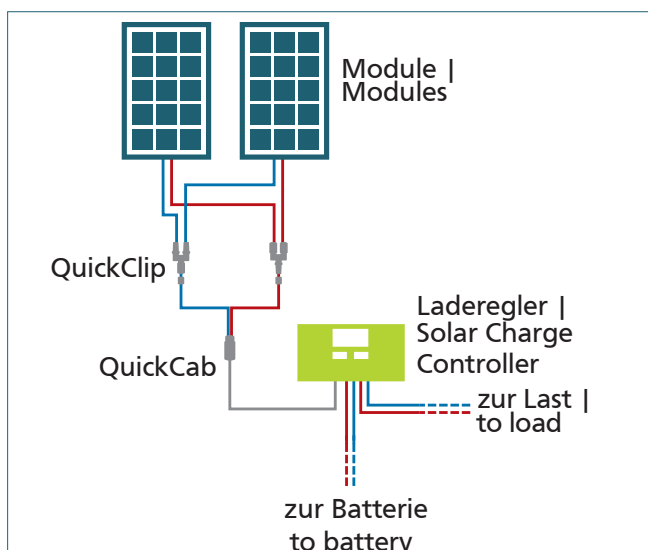

SPR Caravan Kit

Solar Peak MPPT Duo 240W | 12V

600437 • DE/EN • 07/2020

These integrated sets allow for an easy operation of 12 V-consumers such as light, radio, or 12 V pond pumps, etc. If you connect a 230 V inverter, you can also supply any electrical device just as if you were on the grid!

This set is an ideal solution if you need solar power only in the evening hours, or weekends, e.g. in your garden or holiday home.

Die Phaesun Komplett-Kits sind ideal für die einfache Stromversorgung von 12 V-Verbrauchern wie Beleuchtung, Radio oder kleinen Pumpen. In Verbindung mit einem 230 V Wechselrichter können Sie auch normale Haushaltsgeräte versorgen.

Dieses Set ist die ideale Lösung, für eine Stromversorgung für unterwegs. Das Set beinhaltet alle Komponenten zur Installation an Ihrem Wohnmobil.

Der MPPT-Regler optimiert die Ladeleistung und ermöglicht das Laden der Wohnraum- und Starterbatterie.