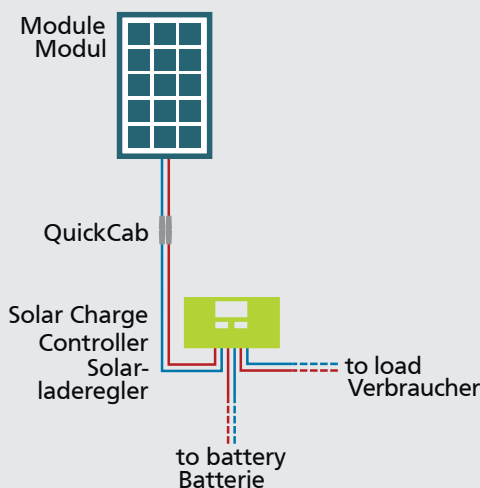

SPR Caravan Kit Solar Peak One 6.0

600328 • 11/2017

These integrated sets allow for an easy operation of 12 V-consumers such as light, radio, or 12 V pond pumps, etc. If you connect a 230 V inverter, you can also supply any electrical device just as if you were on the grid!

This set is an ideal solution if you need solar power only in the evening hours, or weekends, e.g. in your garden or holiday home.

Die Phaesun Komplett-Kits sind ideal für die einfache Stromversorgung von 12 V-Verbrauchern wie Beleuchtung, Radio oder kleinen Pumpen. In Verbindung mit einem 230 V Wechselrichter können Sie auch normale Haushaltsgeräte versorgen.

Dieses Set ist die ideale Lösung, für eine Stromversorgung für unterwegs. Das Set beinhaltet alle Komponenten zur Installation an Ihrem Wohnmobil.

Stk. Pcs.	Article	Artikel
1	Solar module Sun Peak SPR 110 W 12 VDC	Solarmodul Sun Peak SPR 110 W 12 VDC
1	Solar charge controller Steca Solarix PRS 1515	Solarladeregler Steca Solarix PRS 1515
1	Roof duct	Dachdurchführung
1	Module mounting kit Easy Mount One	Modulbefestigungs kits Easy Mount One
1	Glue Set Easy Bond One	Klebeset Easy Bond One
1	Module cable 5 m	Modulkabel 5 m
1	Adapter cable for EBL	Adapterkabel für EBL
1	Battery cable with fuse	Batteriekabel mit Sicherung
Article No. Artikel No. 600328		